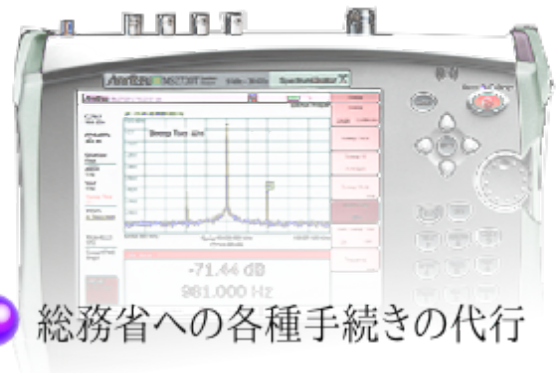

地域放送局への技術サービス提供

地域活動支援事業

★ 貴局のよりよいソフト送出的ため、
ハード業務のサポートを行います。

(1) コミュニティ放送局、エリア放送局等を中心に放送設備の維持及び運用サービスを提供します。

- 電波法にもとづく定期検査
- 自主管理規程等にもとづく年次検査
- 放送区域内の受信状況調査
- 各種法定帳票の整備
例) 放送設備の状況報告書
放送ネットワーク図
放送設備の構成図、系統図